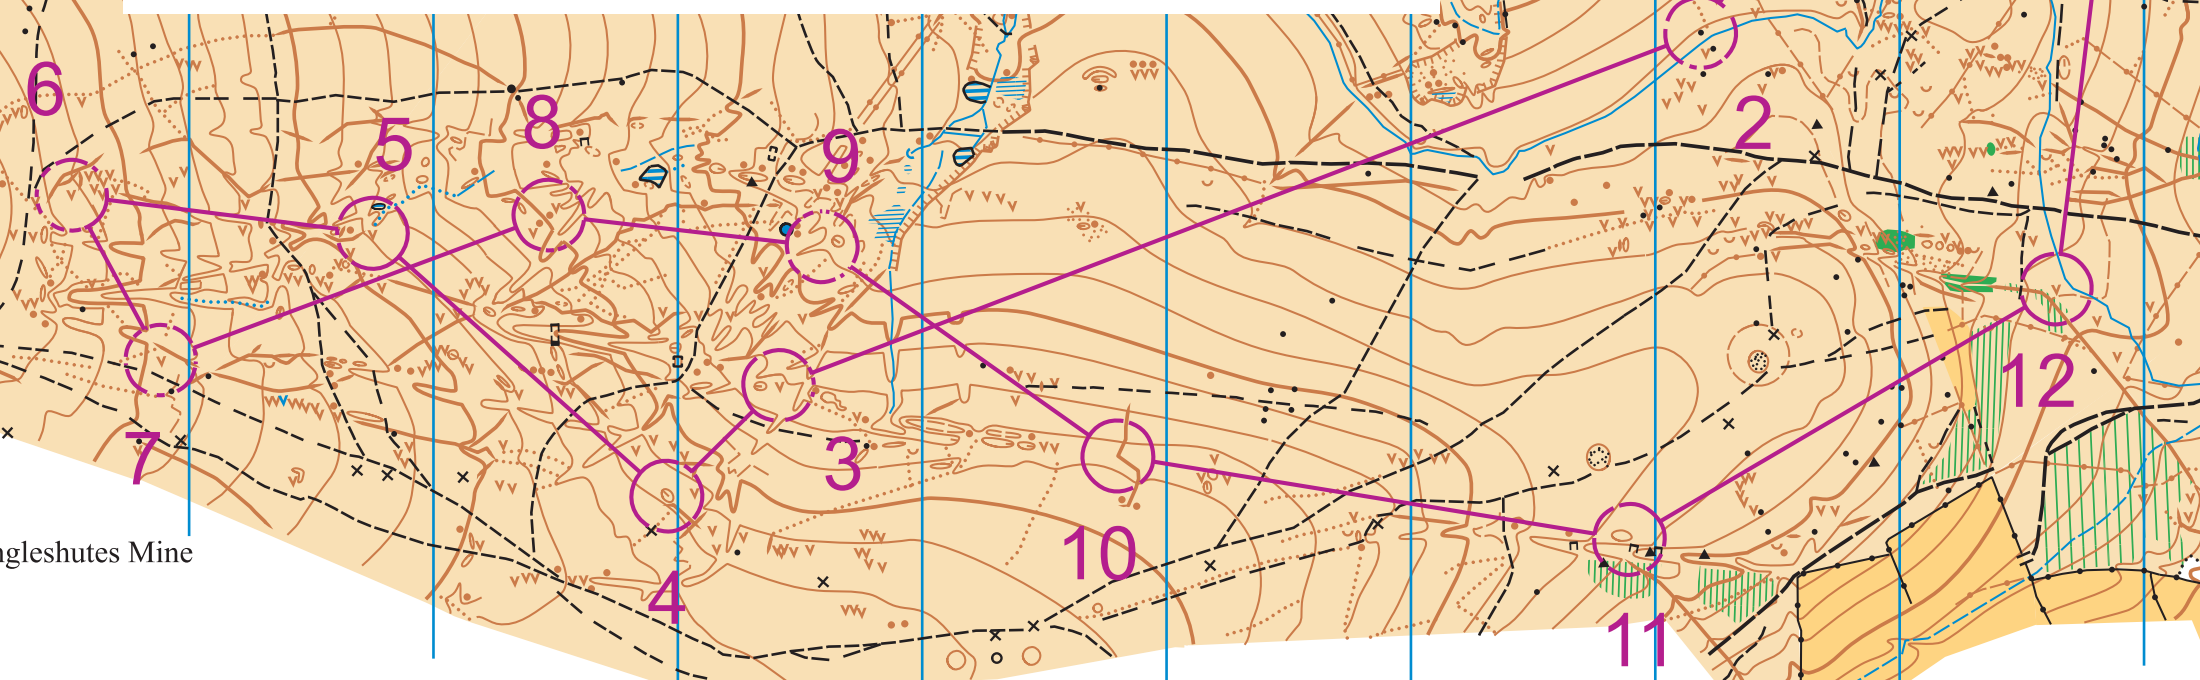

1:7500 Scale

Venford Reservoir

	Blue	5.4 km			
▷					
1	31	↓	∩		<
2	32		∇		
3	33		∇		
4	34		⊖		
5	35		∇		
6	36		∇		

7	37		∇			
8	38	↗	•			
9	39		∩			
10	40	←	∧			<
11	41		⊖			⊖
12	42		∇			
13	43		▲			
⊖ <		190 m		> ⊖		

Agleshutes Mine