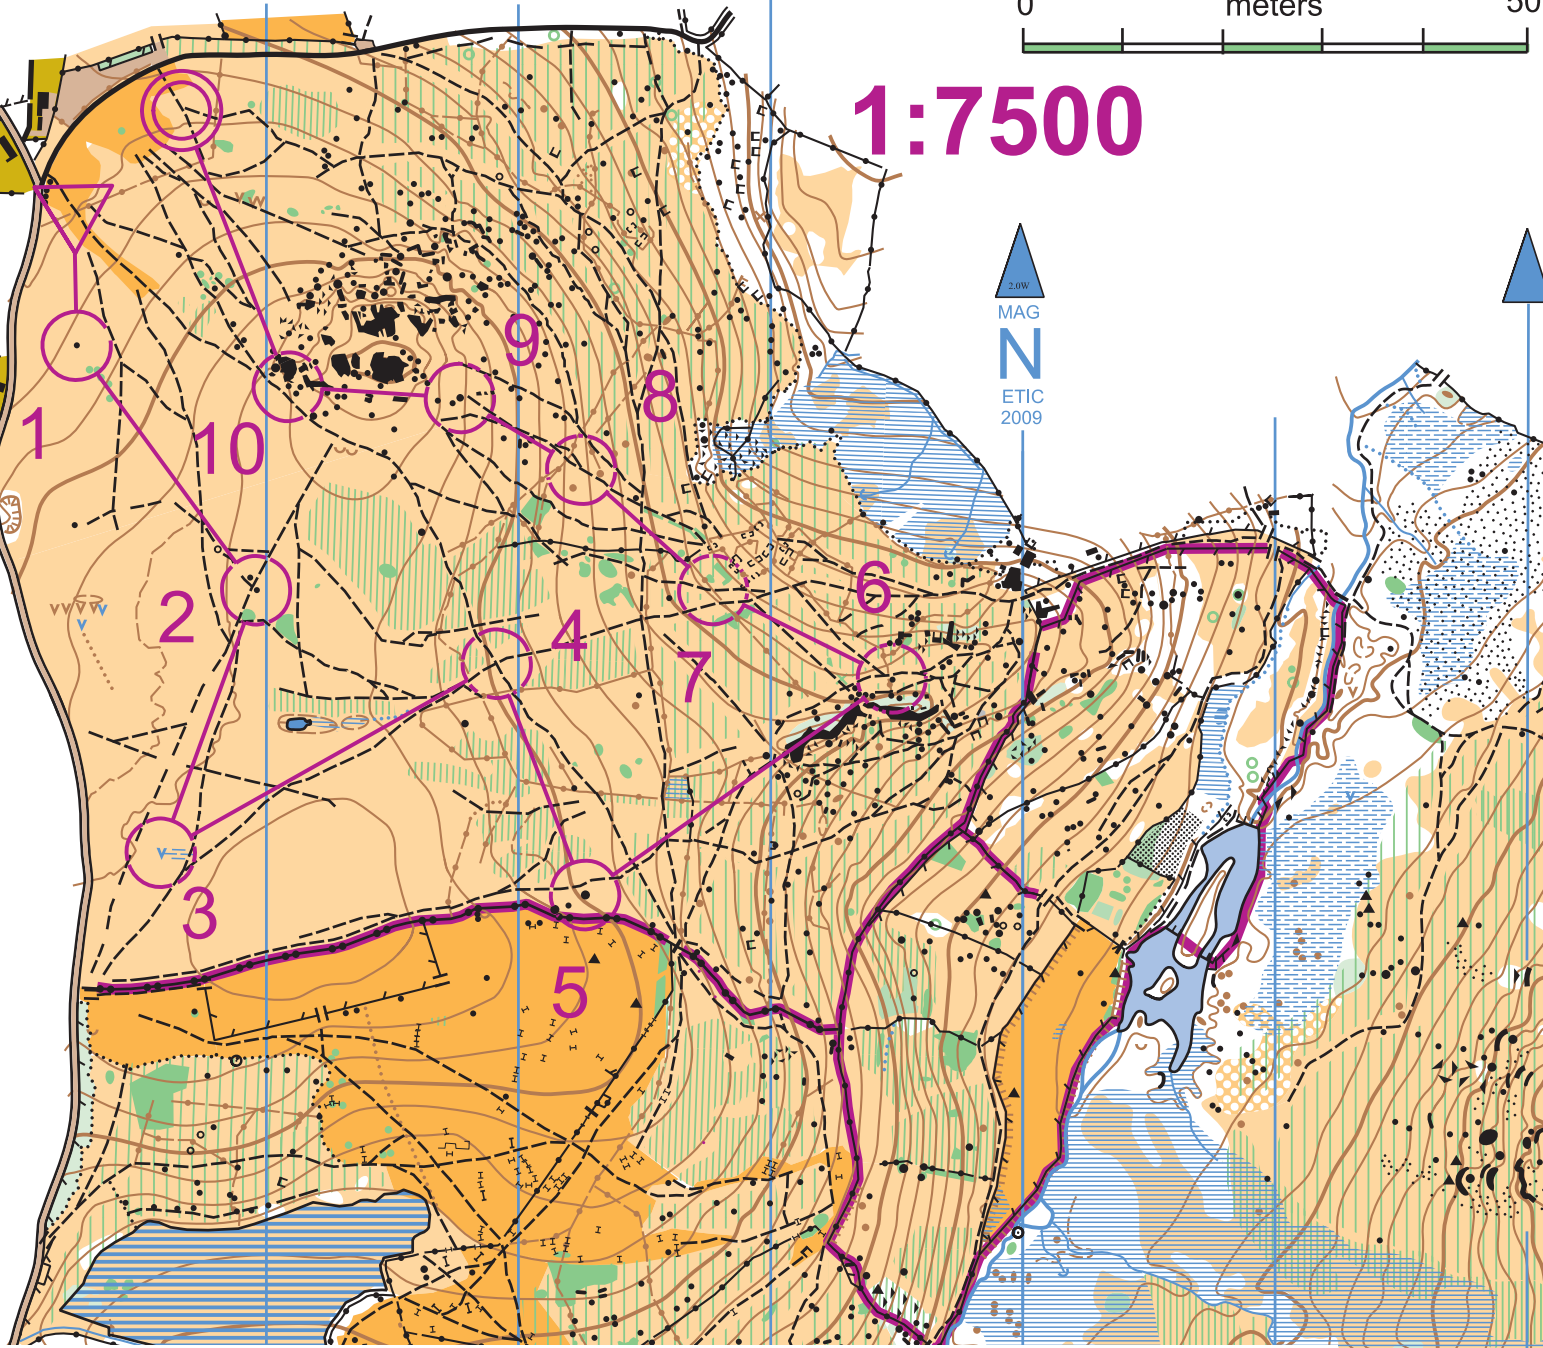

Contours 5m

0 meters 50

1:7500

MAG
N
ETIC
2009

Orange .		2.7 km		
▷				
1	31	▲		
2	32	↘	▲	
3	40	∩		
4	33	∕	∕	×
5	34	↗	▲	
6	35		▲	
7	36	↑	∕	+
8	37	↘	∕	∕

9	38	↗	▲			
10	39	←	▲			
○	<	290 m		>		○