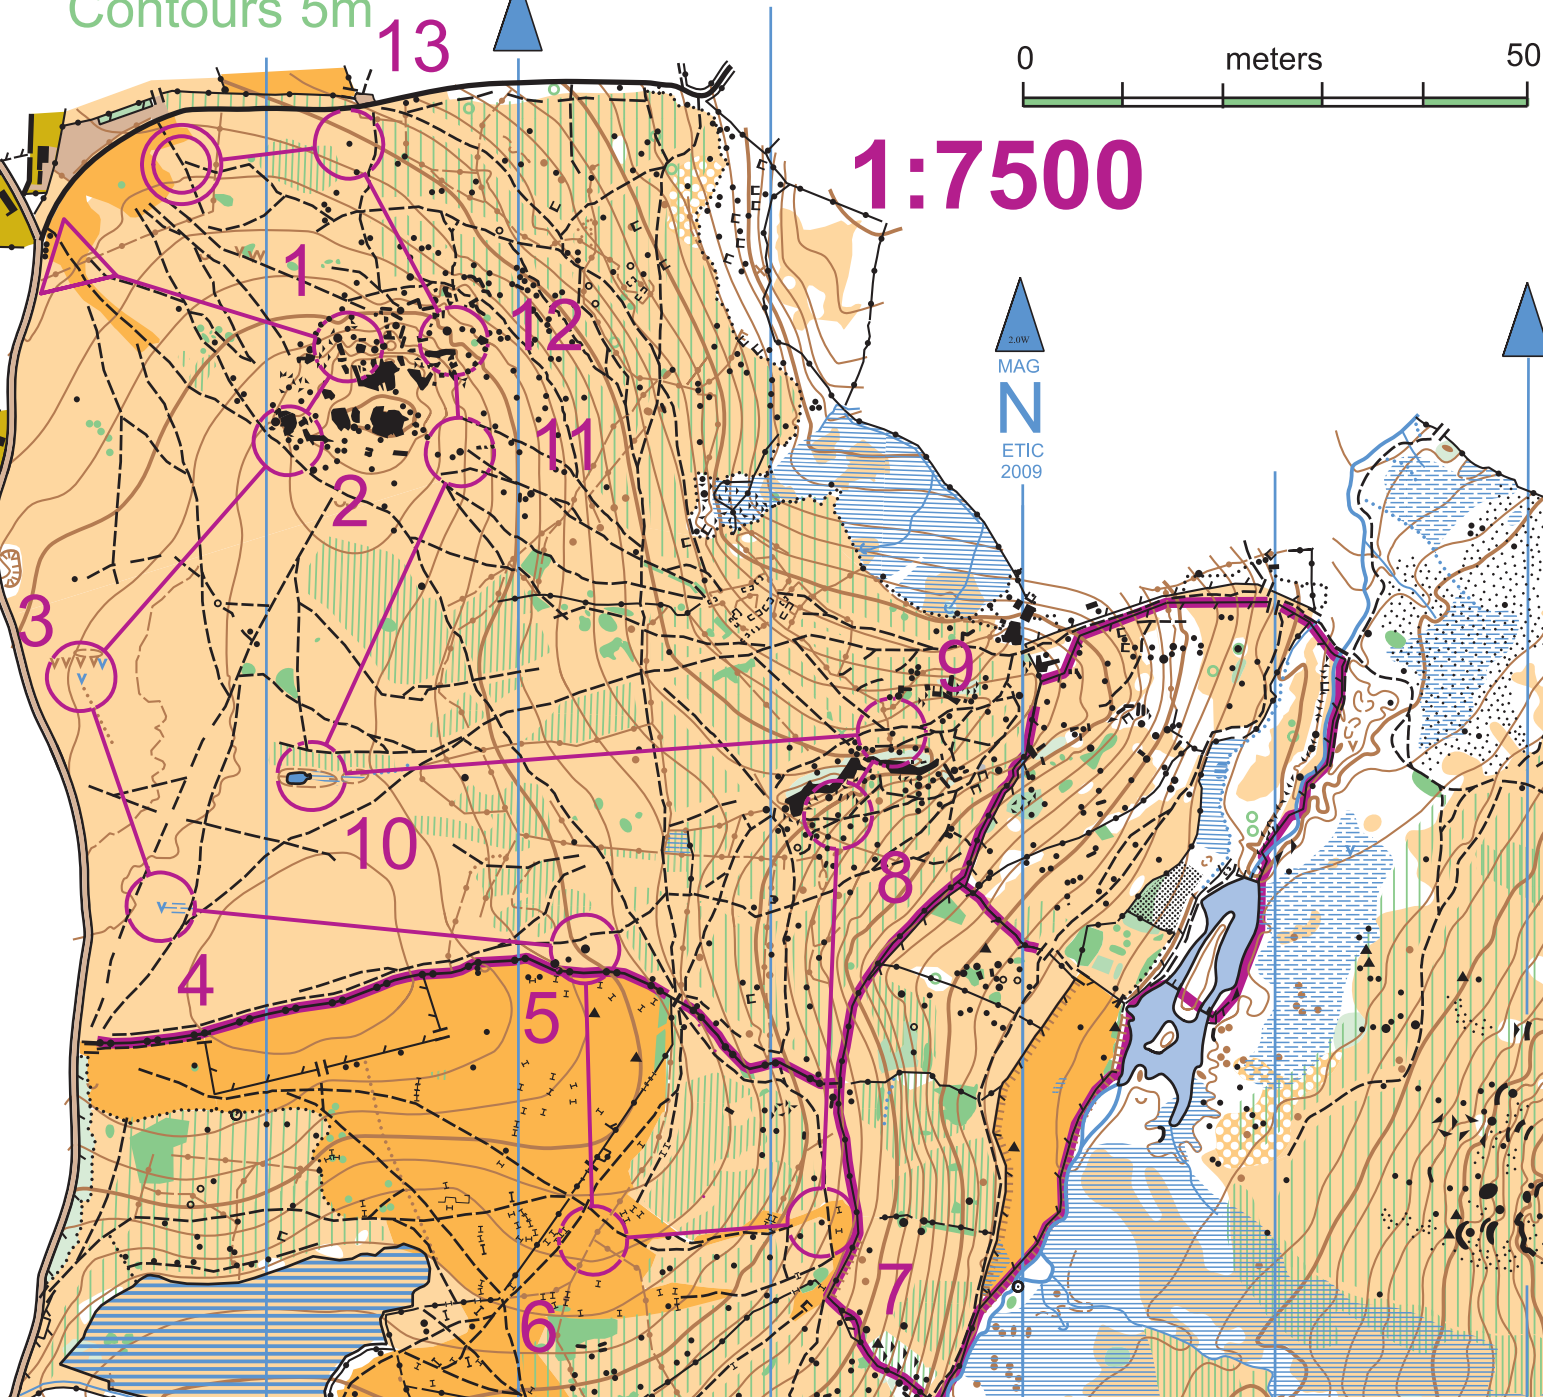

Contours 5m

13

1:7500

MAG
N
ETIC
2009

Short .		3.8 km		
▷				
1	41	∩		
2	39	←	▲	
3	42	∩		
4	40	∩		
5	34	↗	▲	
6	43	+++	+++	∩
7	44	●		
8	45	▲		

9	35		▲		
10	47	∩		○	
11	38	↗	▲		
12	48	∩			
13	49	▲			
○ <		170 m		> ○	