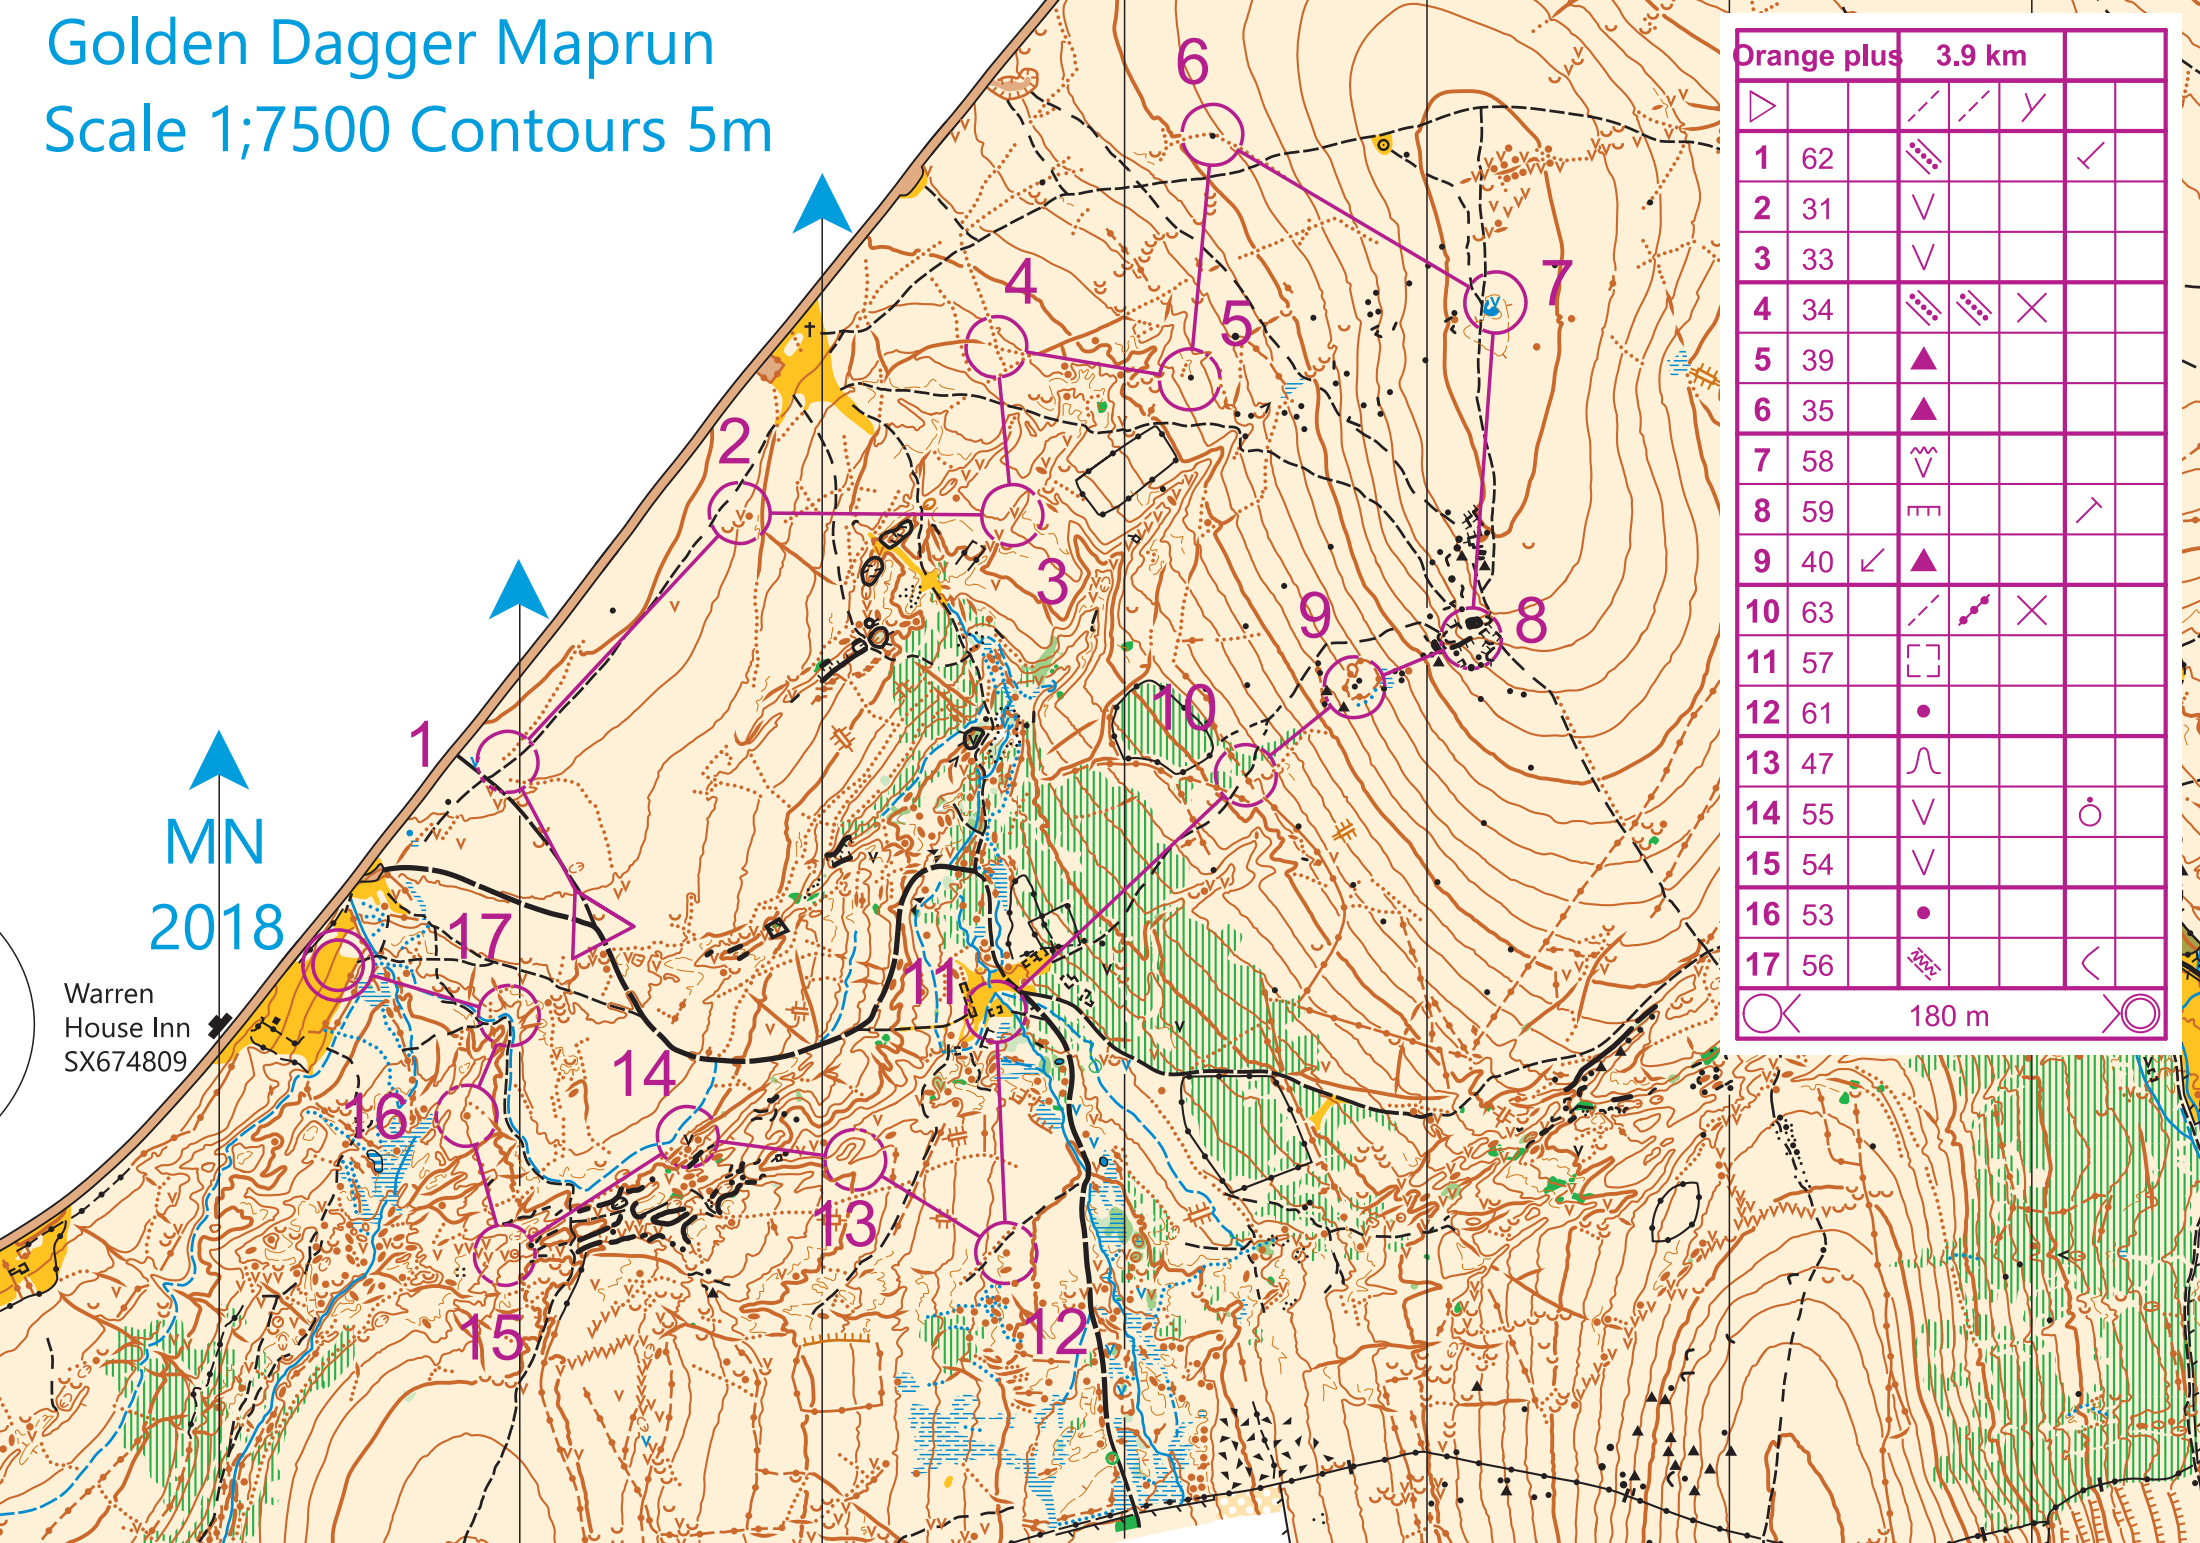

# Golden Dagger Maprun

Scale 1;7500 Contours 5m

MN  
2018

Warren  
House Inn  
SX674809

Orange plus		3.9 km		
1	62			
2	31			
3	33			
4	34			
5	39			
6	35			
7	58			
8	59			
9	40			
10	63			
11	57			
12	61			
13	47			
14	55			
15	54			
16	53			
17	56			
		180 m		